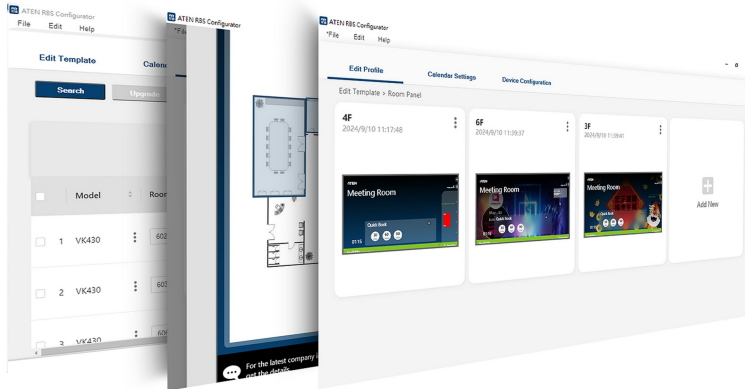

RBS Configurator

회의실 예약 시스템 - 프로그래밍 툴

RBS Configurator는 여러 대의 [VK430](#)(10.1인치 RBS 패널)과 [VR610](#)(인포 플레이어)를 구성 및 관리하는 데 사용하는 소프트웨어입니다. Unizon 시간표 및 Microsoft 365, Google Workspace, Microsoft Exchange, DingTalk과 같은 주요 캘린더 서버와 연동하여 시스템의 모든 회의실 일정, 가용성 할당, 예약, 상태 표시를 포함한 편리한 회의실 관리를 제공합니다. 관리자는 직관적인 GUI 디자인을 통해 언어, 절전 모드, 밝기, 볼륨, 펌웨어 업데이트 설정 등 연결된 RBS 패널과 InfoPlayer의 외관과 기능을 쉽게 설계할 수 있습니다. 사무실 환경 및 기업 정체성에 맞는 레이아웃을 위해 RBS Configurator를 통해 로고와 배경을 업로드하고 [VK430](#) 관리 모니터와 [VR610](#)(인포 플레이어) 연결 모니터의 캘린더 스타일을 변경할 수 있습니다.

RBS Configurator는 [VK430](#) 및 [VR610](#)(인포 플레이어)과 함께 회의실, 컨퍼런스룸, 강의실 등의 예약 관리에 적합한 이상적이고 스마트한 솔루션을 제공합니다. 공간 활용 효율성을 최적화할 뿐만 아니라 전반적인 회의실 예약 경험을 향상시켜 줍니다.

특장점

- 직관적인 GUI를 통한 간편한 RBS 패널 구성
- 프로파일 설정(로고, 배경, 캘린더 레이아웃 등)
- 시스템 설정(언어, 절전 모드 밝기, 볼륨 등)
- [VK430](#) 및 [VR610](#)(인포 플레이어) 관리(펌웨어 업데이트, 프로필 업로드 등)
- 업로드하기 전에 사용자 정의된 GUI를 시뮬레이션하고 미리 볼 수 있는 시뮬레이터
- 다양한 애플리케이션 시나리오 및 사용자 선호도에 따라 유연한 예약 옵션 제공
- 유연한 신원 확인 방법 - PIN 코드 또는 사원증 선택
- 주요 캘린더 서버 지원 - Microsoft 365, Google Workspace, Microsoft Exchange, DingTalk
- Unizon 시간표 지원으로 한 번에 여러 이벤트 생성/업로드